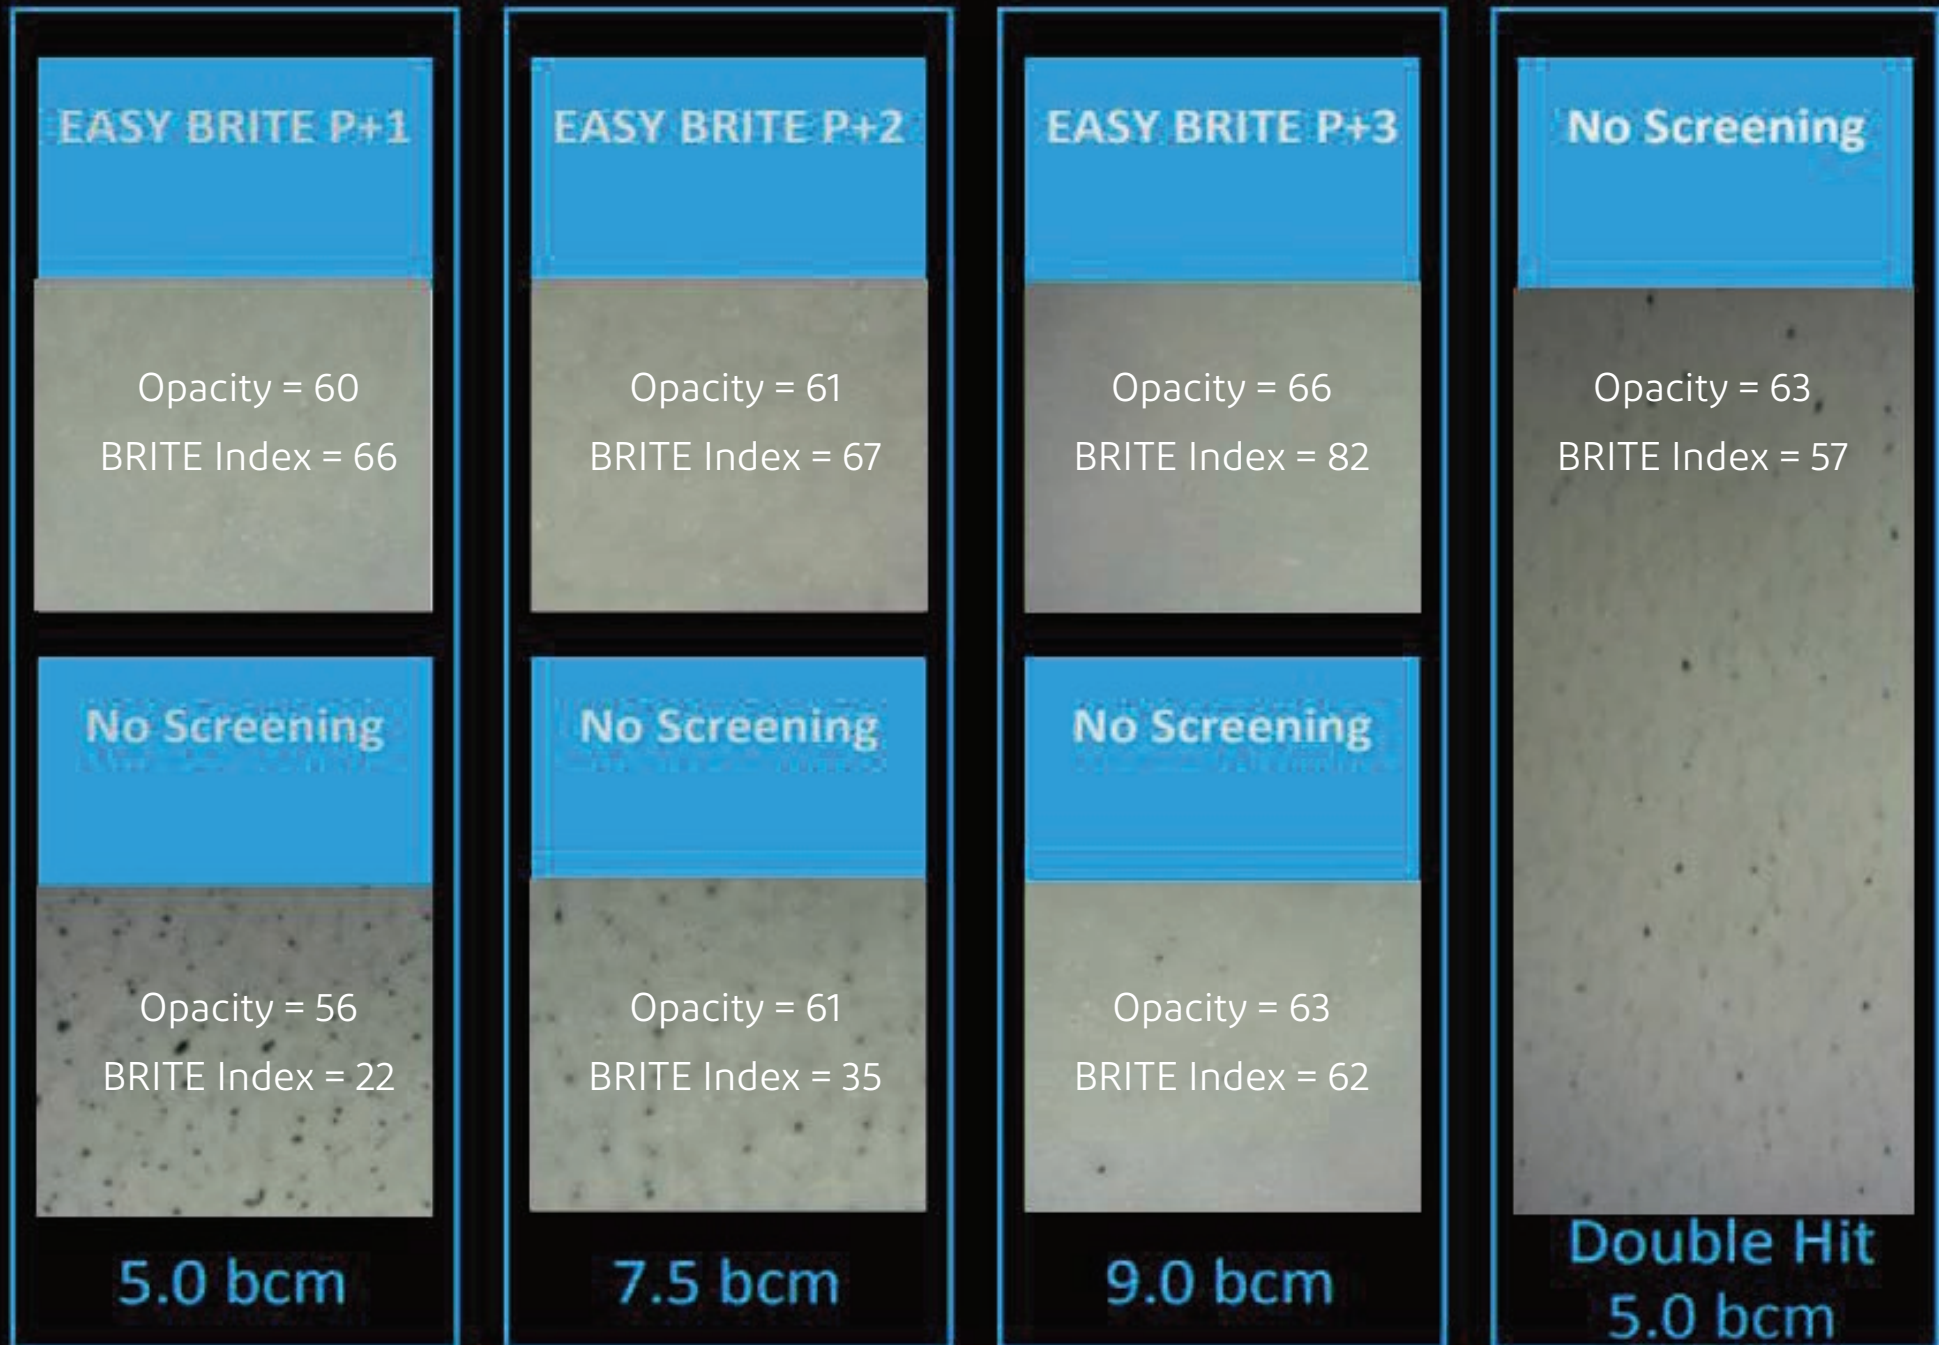

Planchas DuPont™ Cyrel® EASY BRITE – con Pixel+