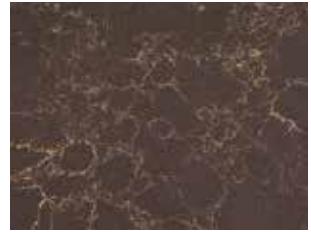

Colección de Colores DuPont™ Zodiaq®

Las superficies de cuarzo Zodiaq® están disponibles en planchas de 3.05x1.60m, en espesor de 20mm en diferentes colores que se adaptan a todos los estilos de decoración. Con su sereno y elegante aspecto, Zodiaq® interactúa sutilmente con la luz capturando y reflejando el resplandor del cristal de cuarzo. Como beneficio añadido, el material armoniza bellamente con la madera, el cristal, acero y hormigón.

Snow Flurry

Coarse Carrara P

Calacatta Natura

London Sky

Cashmere Carrara

Papyrus

Snow White

Cloud White

Stratus White

Marble Mist

Coarse Botticino P

Coarse Giallo P

Indus Red

Sandbar

Imperial

Dove Grey